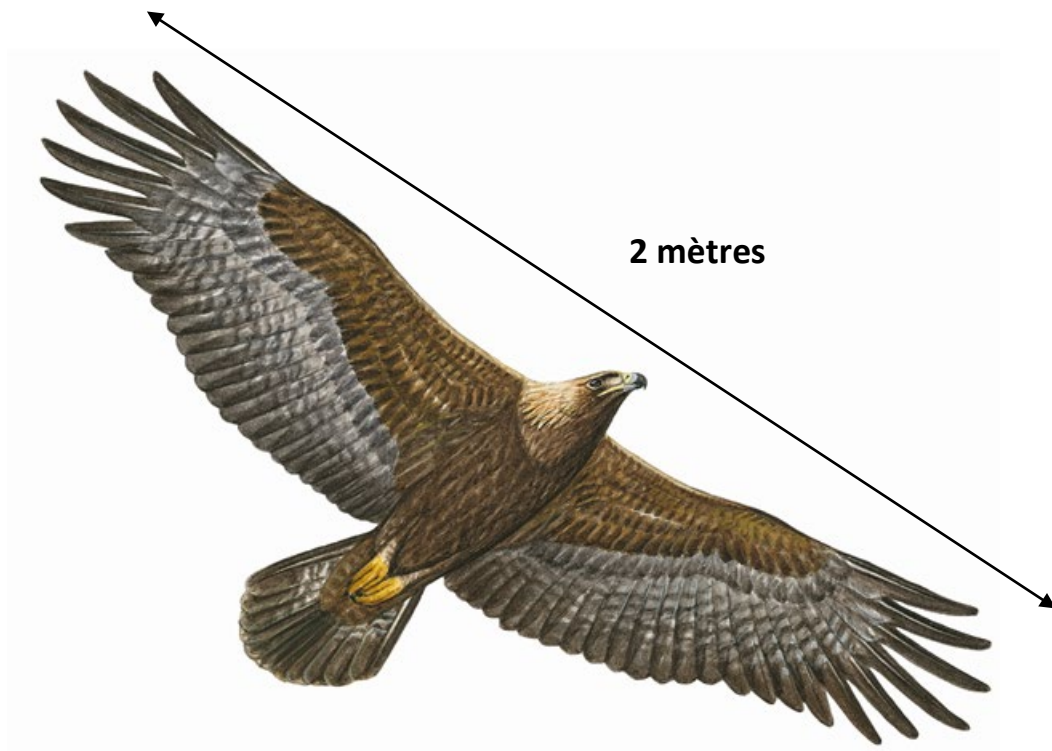

Légende : Dessin d'un Aigle royal vue de dessous ©LPO